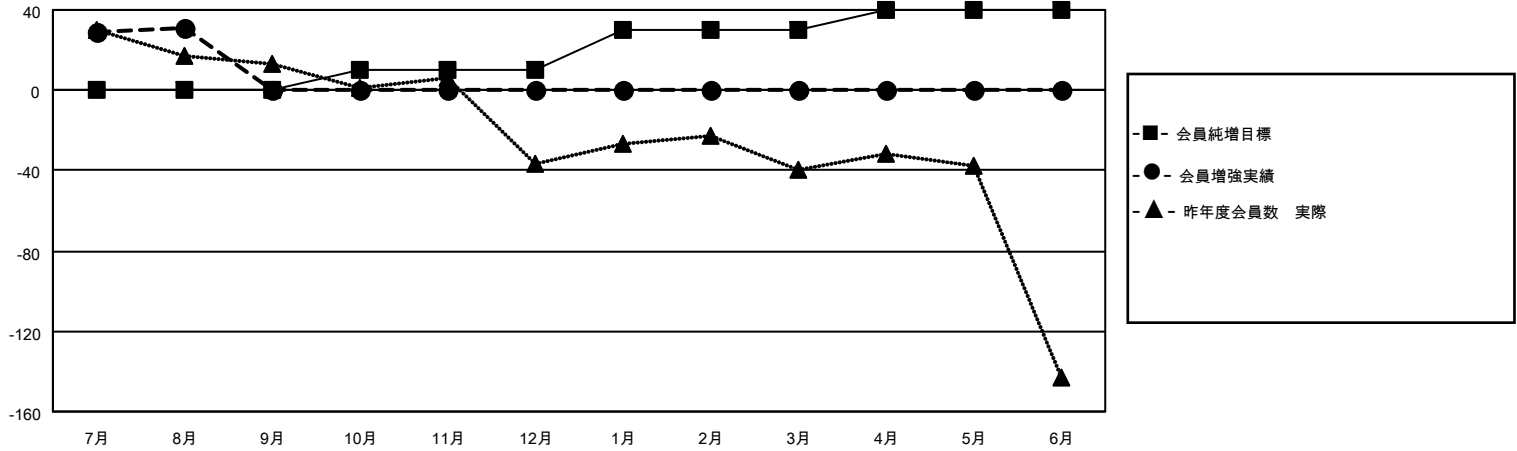

MONTHLY MEMBERSHIP PROGRESS REPORT

地域 JAPAN

District 334 C

Results as of: 8/31/2022

クラブ				名			
結果：2022-2023				結果：2022-2023			
四半期	新クラブ目標	新クラブ	解散クラブ	四半期	会員純増目標	会員増強実績	退会者(転籍を含む)実際
7月/8月/9月	0	0	0	7月/8月/9月	0	60	28
10月/11月/12月	0	0	0	10月/11月/12月	10	0	0
1月/2月/3月	0	0	0	1月/2月/3月	20	0	0
4月/5月/6月	0	0	0	4月/5月/6月	10	0	0

新クラブ目標及び実績累計

会員目標及び実績累計

解散クラブ: 0	28 CLUBS OF 73 一名以上の新会 員を登録	男女別	
退会者		男性	2,519 (86.36%)
物故会員 9	会員累計データを見るには、ここをクリック	女性	398 (13.64%)
クラブ解散 0		NON BINARY	0 (0.00%)
その他 19		PREFER NOT TO ANSWER	0 (0.00%)
合計 28		世帯主/家族会員合計	528
		国際会費半額の家族会員	277