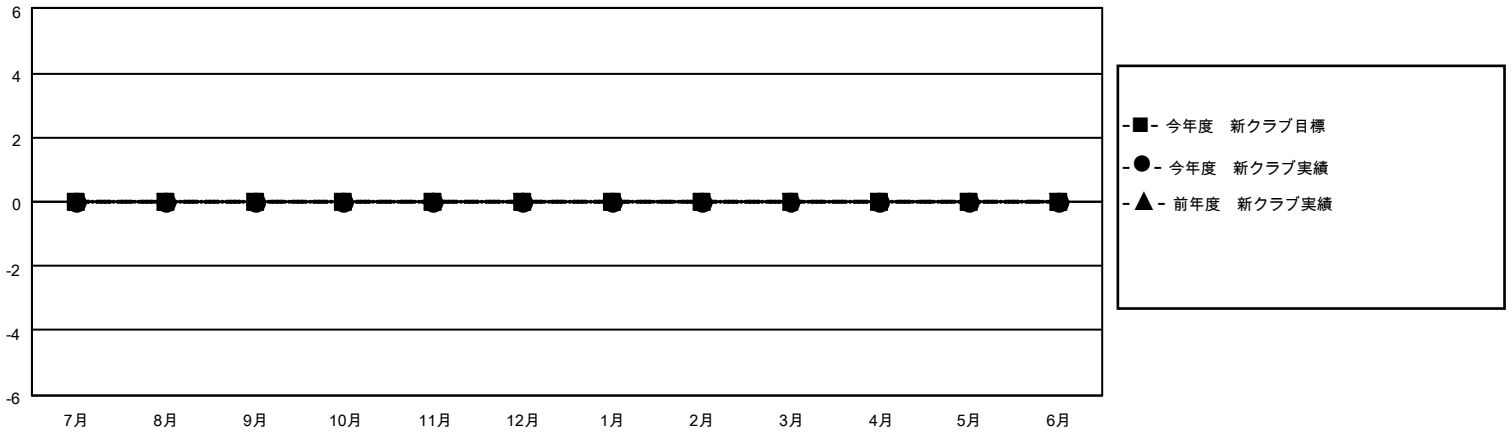

MONTHLY MEMBERSHIP PROGRESS REPORT

地域 JAPAN

District 334 C

Results as of: 8/31/2022

クラブ				名			
結果：2022-2023				結果：2022-2023			
四半期	新クラブ目標	新クラブ	解散クラブ	四半期	会員純増目標	会員増強実績	退会者(転籍を含む)実際
7月/8月/9月	0	0	0	7月/8月/9月	0	60	28
10月/11月/12月	0	0	0	10月/11月/12月	10	0	0
1月/2月/3月	0	0	0	1月/2月/3月	20	0	0
4月/5月/6月	0	0	0	4月/5月/6月	10	0	0

新クラブ目標及び実績累計

会員目標及び実績累計

解散クラブ: 0	28 CLUBS OF 73 一名以上の新会 員を登録	男女別	
退会者		男性	2,519 (86.36%)
物故会員 9	会員累計データを見るには、ここをクリック	女性	398 (13.64%)
クラブ解散 0		NON BINARY	0 (0.00%)
その他 19		PREFER NOT TO ANSWER	0 (0.00%)
合計 28		世帯主/家族会員合計	528
		国際会費半額の家族会員	277